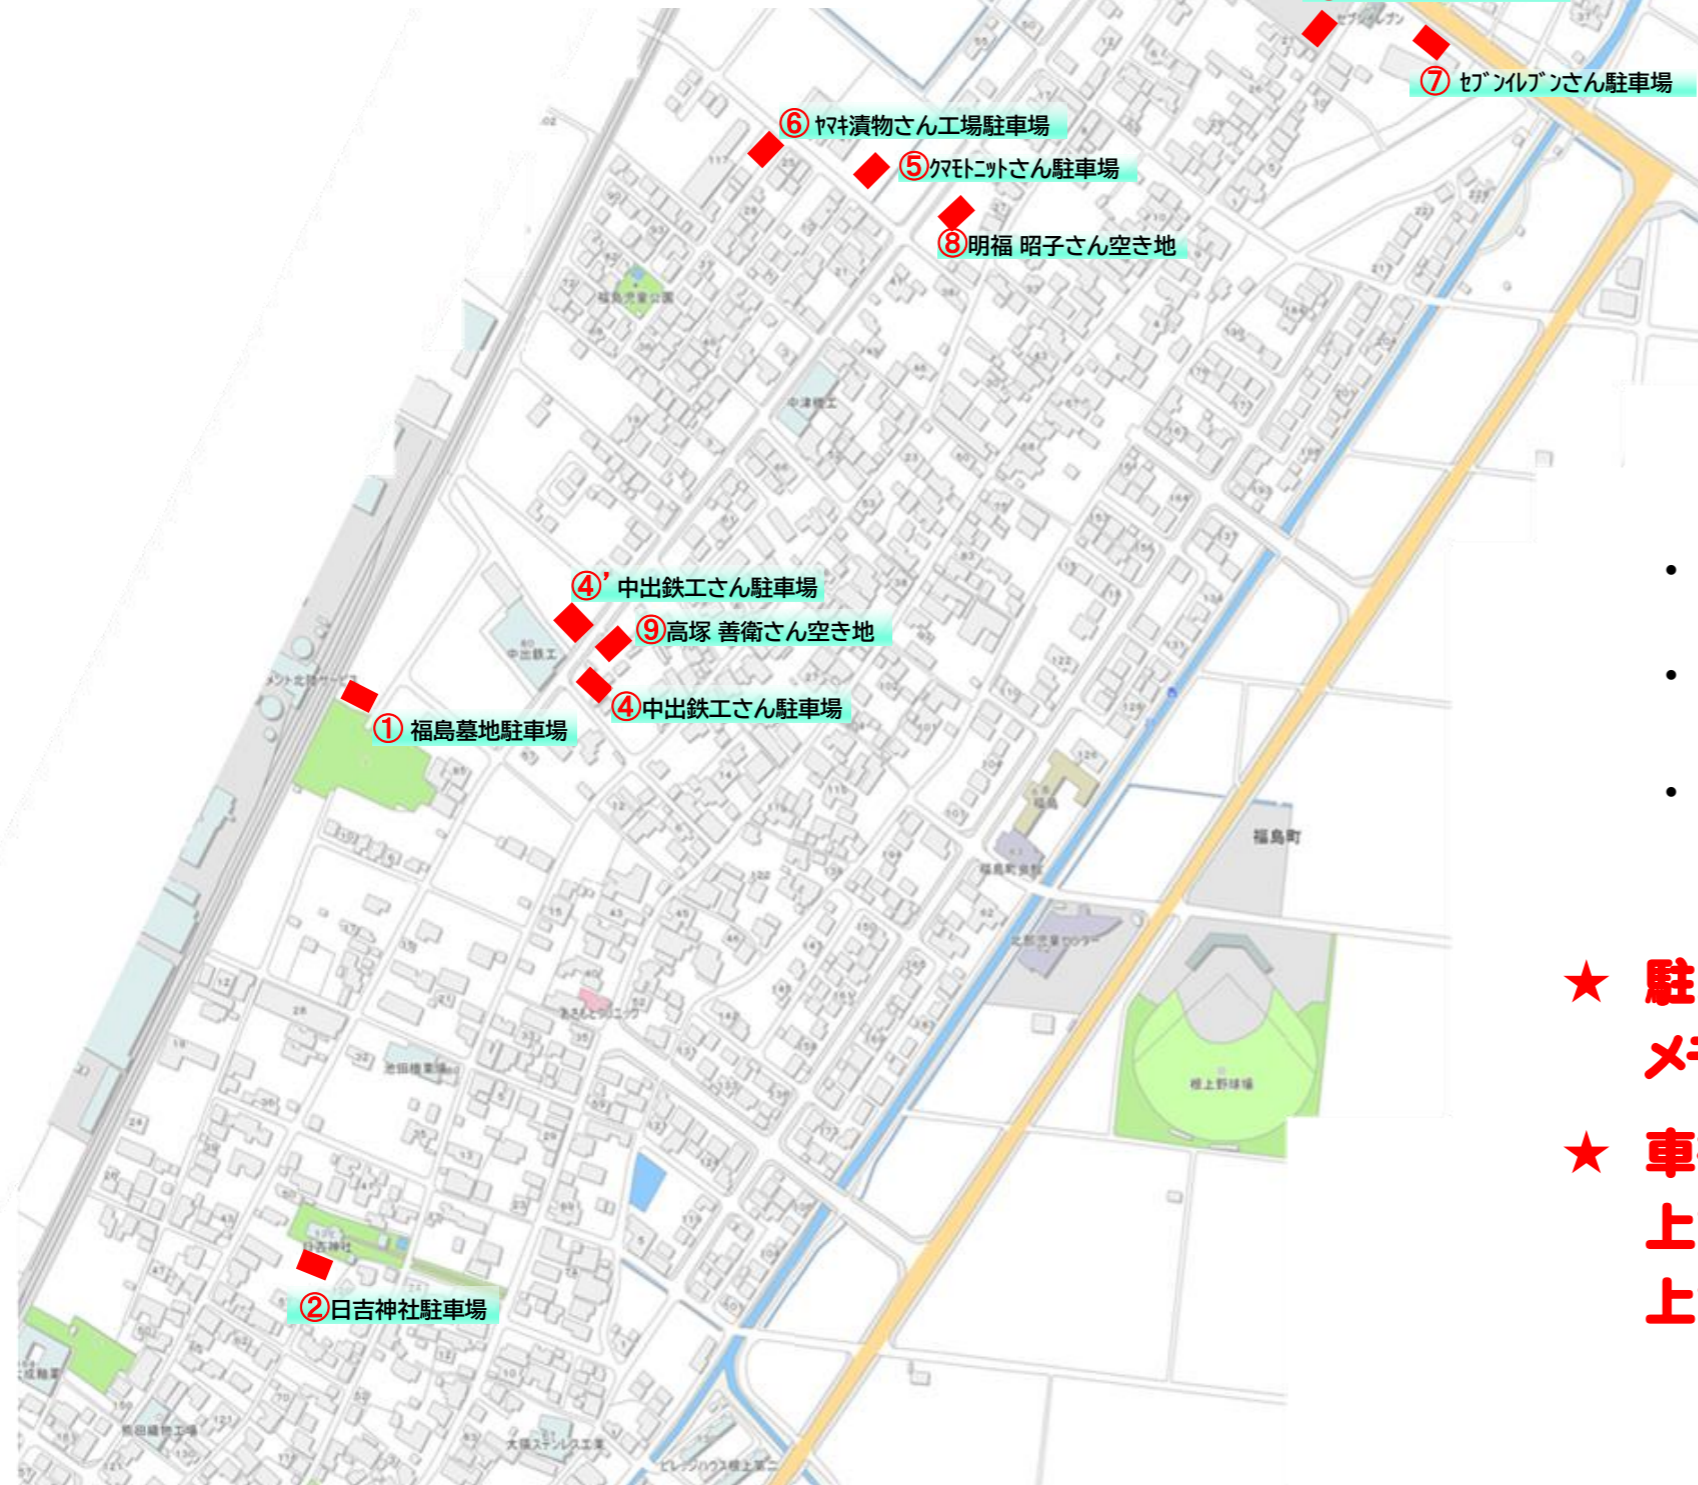

大雨災害時の臨時駐車場

- ※③～⑦について
- ※就業時間中の場合は、必ず先方に声掛けして駐車してください。

- ① 福島墓地駐車場
- ② 日吉神社駐車場
- ③ セレモニーホールさん駐車場
- ④ ④' 中出鉄工さん駐車場
- ⑤ クマトニットさん駐車場
- ⑥ ヤマキ漬物さん工場駐車場
- ⑦ セブンイレブンさん駐車場
- ⑧ 明福 昭子さん空き地
- ⑨ 高塚 善衛さん空き地

- ・ セレモニーホール駐車場は南東の一角のみ
(葬儀等がある場合は支障の無い様に注意してください)
- ・ 中出鉄工、クマトニット、ヤマキ駐車場はなるべく支障にならない場所へ止めてください
- ・ 駐車場内での事故・トラブル等につきましては一切責任を負いません

★ 駐車する場合はフロントガラス内に名前と連絡先がわかるメモを置いてください

★ 車を複数台所有している方は、根上サービスセンター、根上文化会館、及び根上学習センターの駐車場に止めて、上記の駐車場には原則1台のみの駐車をお願いします。